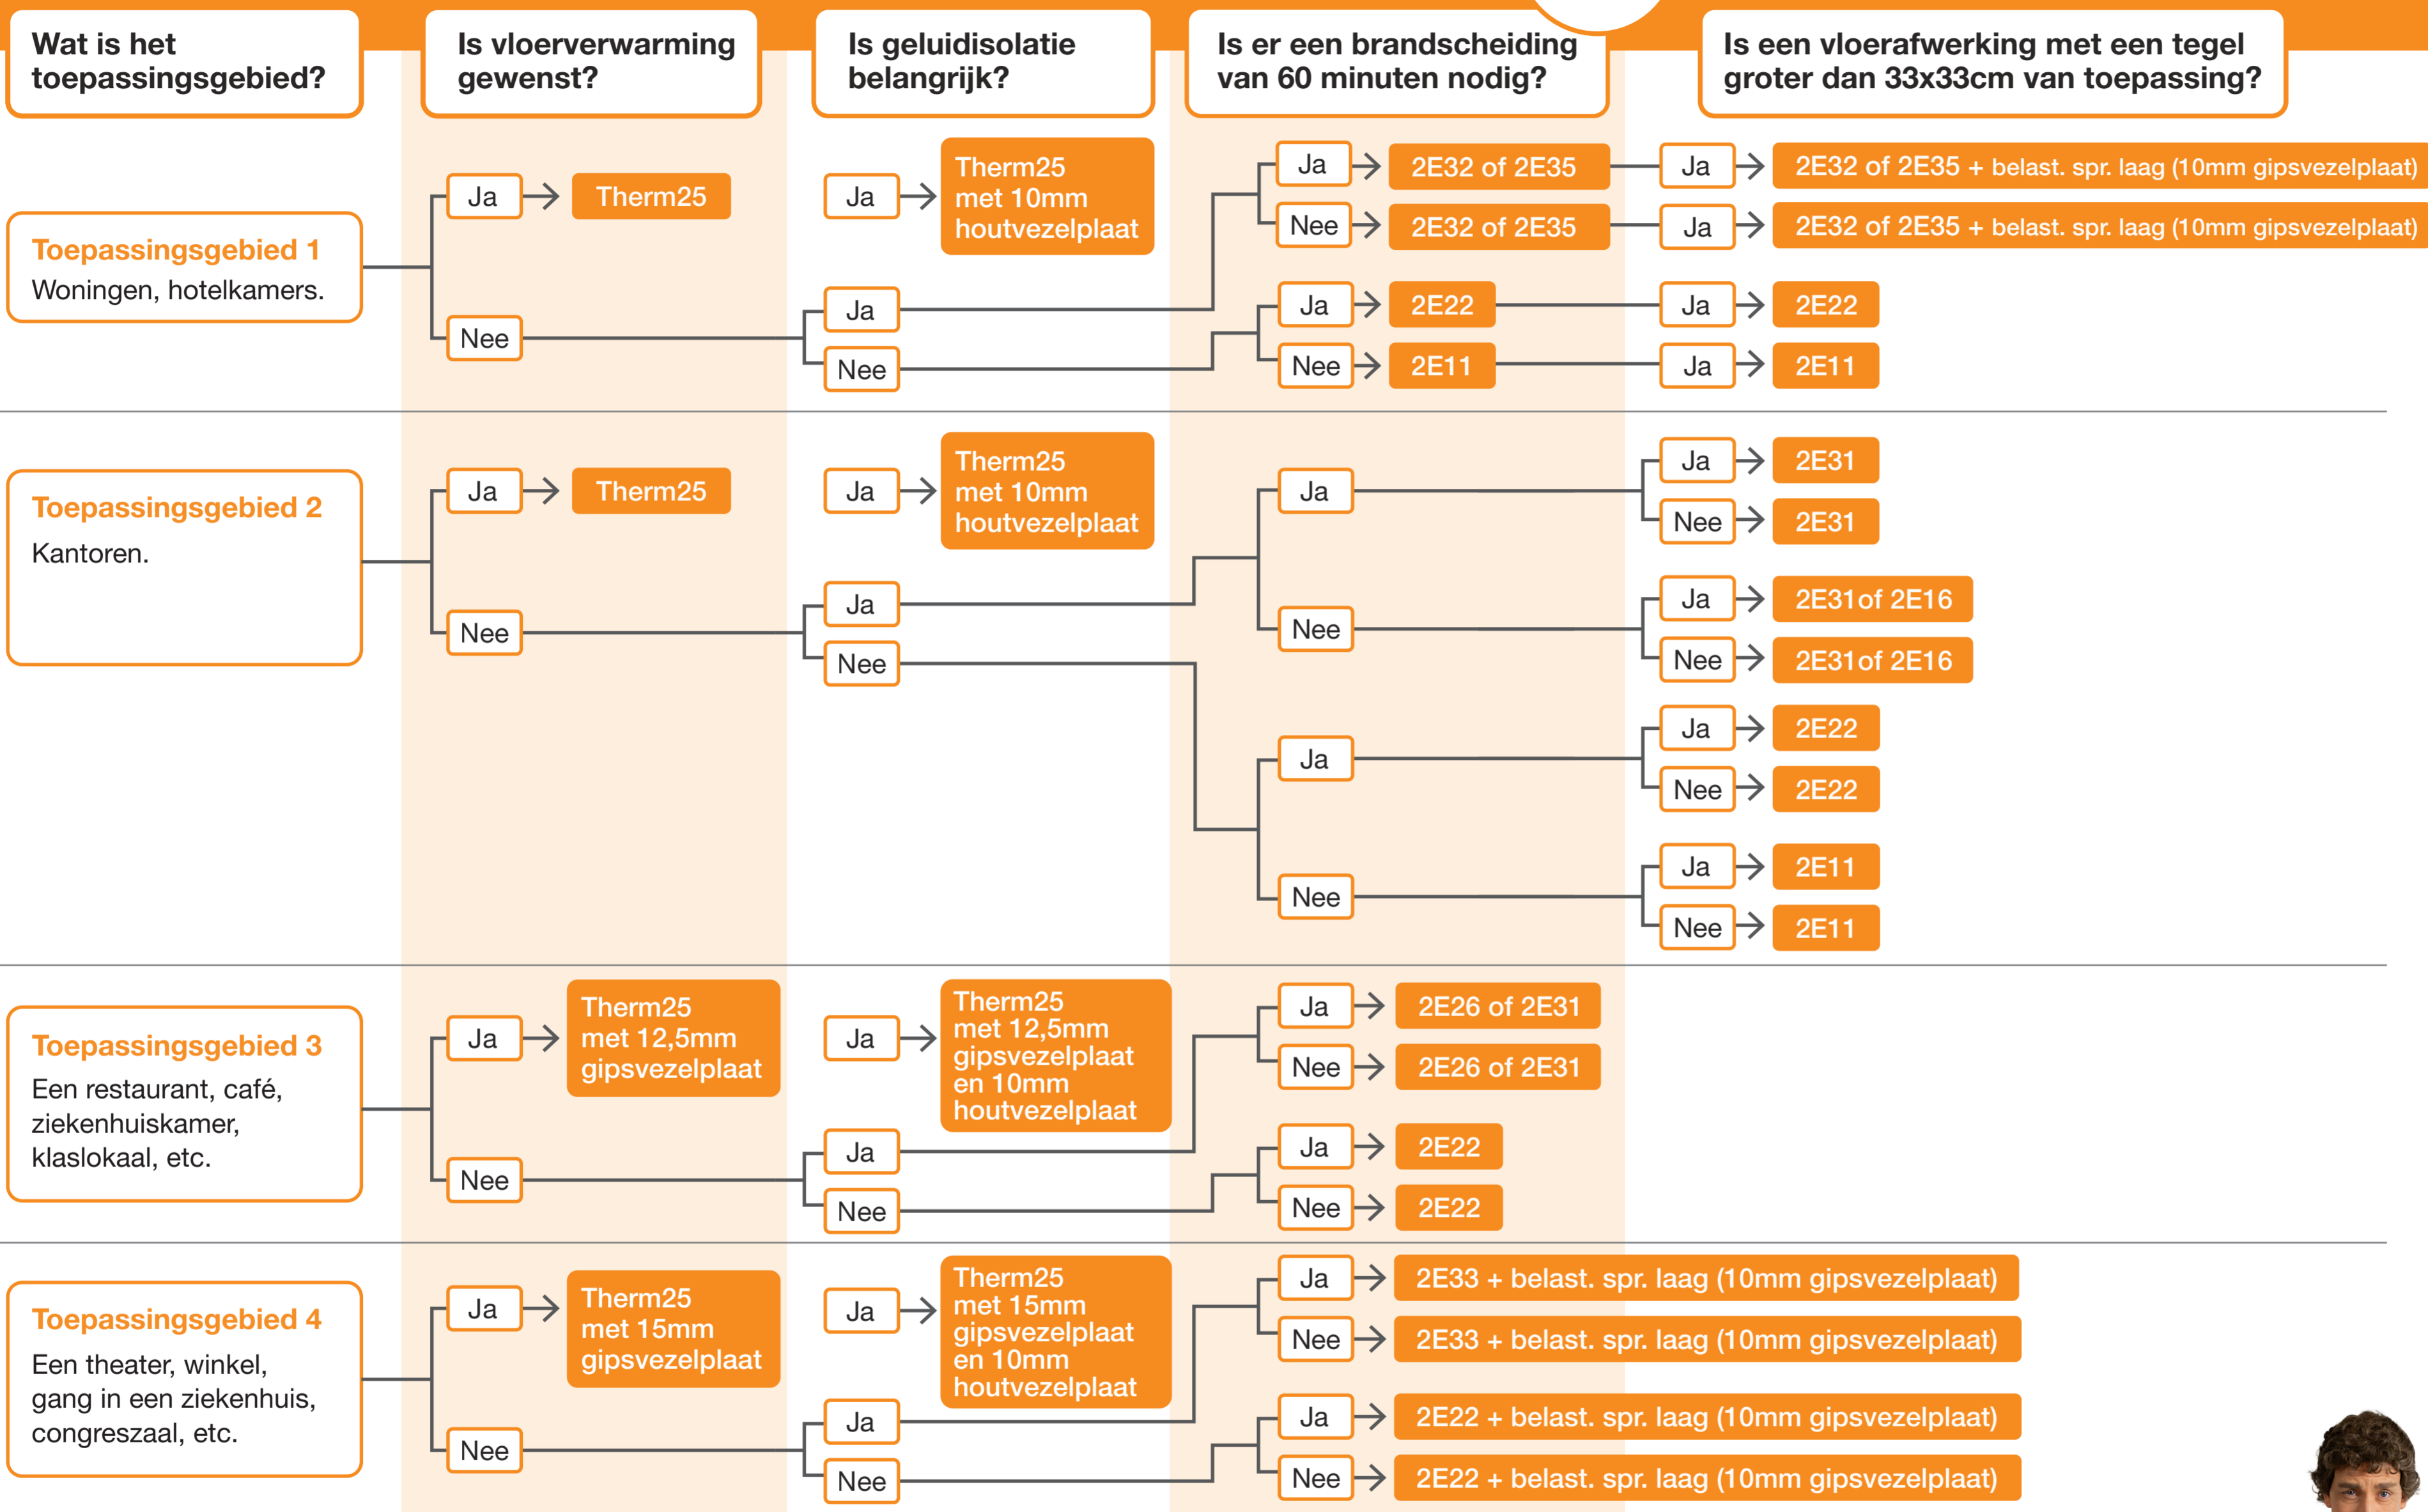

# Keuzehulp fermacell® vloersystemen

Therm25 is altijd 60 min. brandwerend.

Vergeet je de randstroken niet?

Kies de juiste schroef!

- Schroef voor vloerelement zonder isolatielaag.
- Schroef voor vloerelement met isolatielaag.

Vergeet je de lijm niet?

Honingraat nodig voor extra hoge geluidsisolatie op houten vloeren?

Is jouw project niet standaard? Geen probleem. Er is altijd een match voor jouw project! We denken graag met je mee!